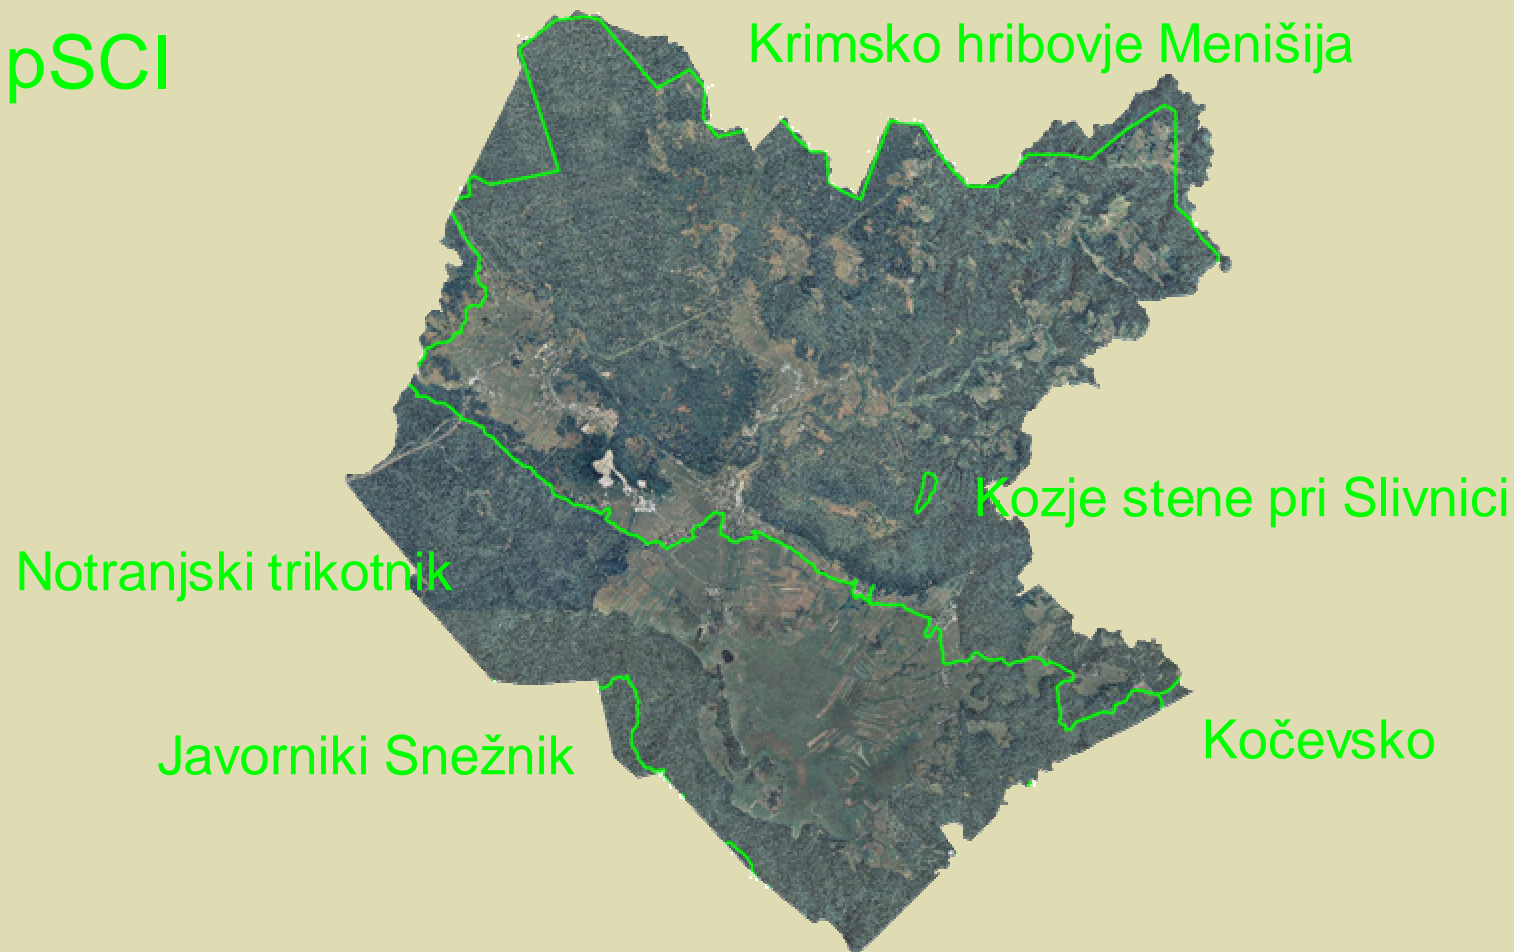

Notranjski regijski park

Leon Kebe

NOTRANJSKI REGIJSKI PARK

NOTRANJSKI REGIONALNI PARK

pSCI

SPA

Planinsko polje

Snežnik Plivka

Cerkniško jezero

- Načrtovanje
- Upravljanje
- Osveščanje
- Izobraževanje

- Priprava projektov za dodatno financiranje

- Projekt LIFE 06 NAT/SLO/000069 Presihajoče Cerkniško jezero
- 1.840.584 €
- 5 novih delovnih mest
- Tesnejše sodelovanje z lokalno skupnostjo