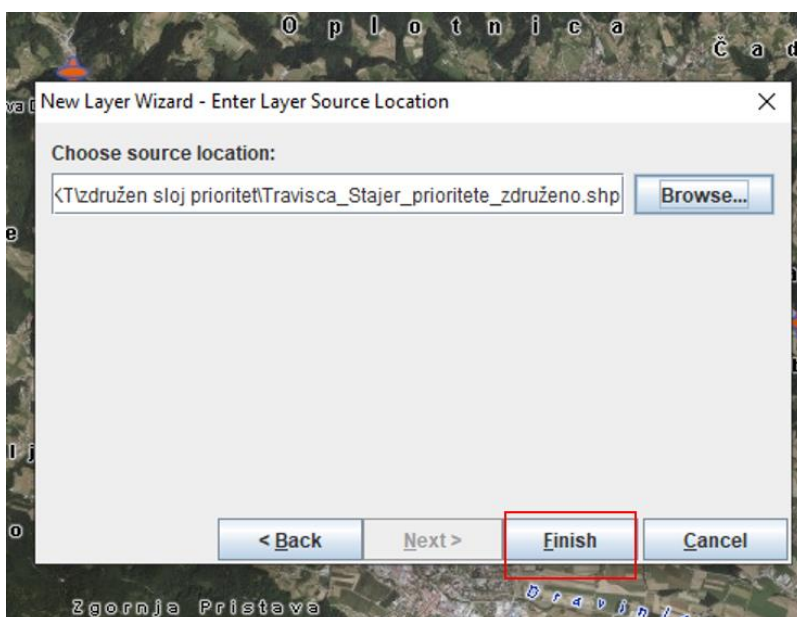

Do not show this again for this app from the publisher above

[More Information](#)

Odpre se grafično okno. V desnem zgornjem kotu kliknete (levi klik na miški) na označeno ikono ter nato »Dodaj shape sloj«.

Odpre se novo okno v katerem spremenite »ime sloja« in kliknete »Next«.

S klikom na »Browse« poiščete shp sloj na svojem računalniku.

Ko izberete sloj, ga označite in kliknite »Open«.

In nato še »Finish«.

Sloj je viden na desni strani na koncu spustnega seznama.

Z desnim klikom na miški »ime sloja« se odprejo različne možnosti, kjer si lahko npr. sloj približate, spremenite barvo črte, da je bolj vidna, itd.