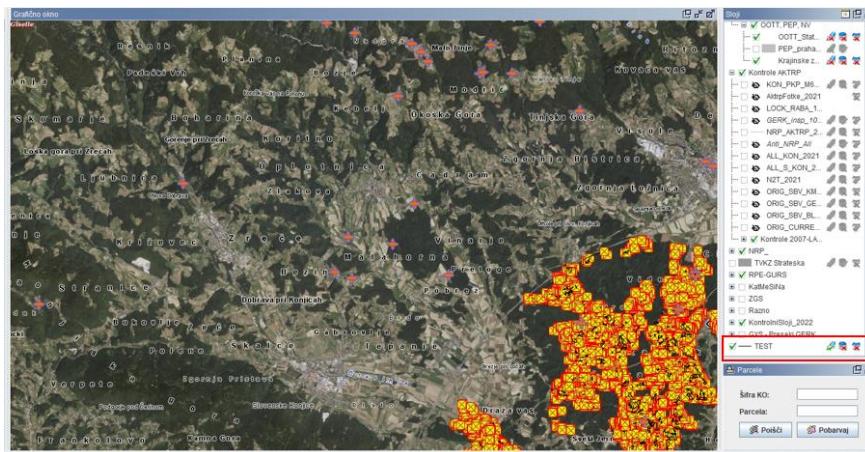

Odpre se novo okno v katerem spremenite »ime sloja« in kliknete »Next«.

S klikom na »Browse« poiščete shp sloj na svojem računalniku.

Ko izberete sloj, ga označite in kliknite »Open«.

In nato še »Finish«.

Sloj je viden na desni strani na koncu spustnega seznama.

Z desnim klikom na miški »ime sloja« se odprejo različne možnosti, kjer si lahko npr. sloj približate, spremenite barvo črte, da je bolj vidna, itd.