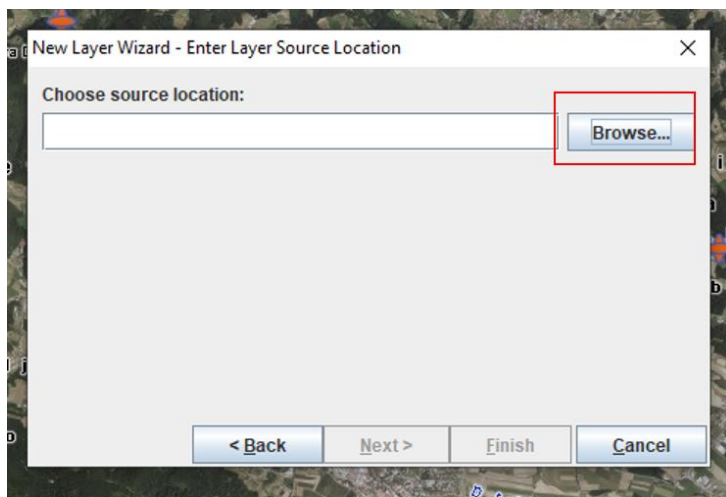

Do not show this again for this app from the publisher above

[More Information](#)

Odpre se grafično okno. V desnem zgornjem kotu kliknete (levi klik na miški) na označeno ikono ter nato »Dodaj shape sloj«.

Odpre se novo okno v katerem spremenite »ime sloja« in kliknete »Next«.

S klikom na »Browse« poiščete shp sloj na svojem računalniku.

Ko izberete sloj, ga označite in kliknite »Open«.

In nato še »Finish«.

Sloj je viden na desni strani na koncu spustnega seznama.

Z desnim klikom na miški »ime sloja« se odprejo različne možnosti, kjer si lahko npr. sloj približate, spremenite barvo črte, da je bolj vidna, itd.