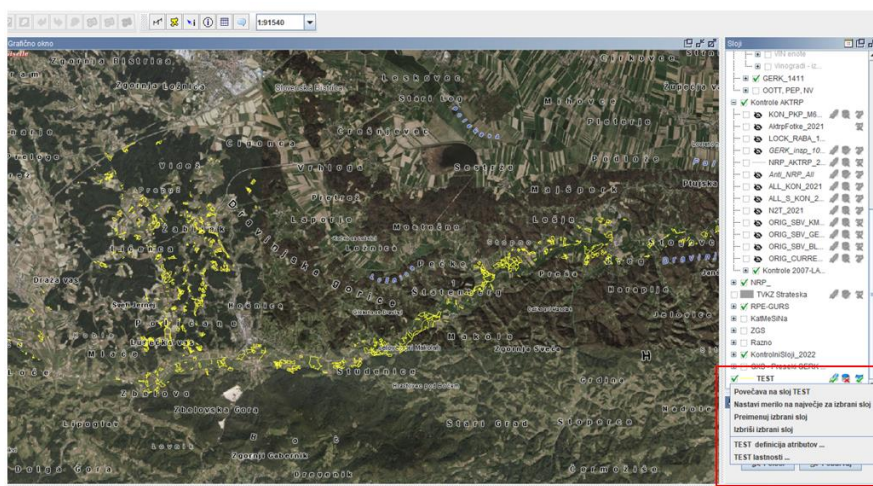

Odpre se novo okno v katerem spremenite »ime sloja« in kliknete »Next«.

S klikom na »Browse« poiščete shp sloj na svojem računalniku.

Ko izberete sloj, ga označite in kliknite »Open«.

In nato še »Finish«.

Sloj je viden na desni strani na koncu spustnega seznama.

Z desnim klikom na miški »ime sloja« se odprejo različne možnosti, kjer si lahko npr. sloj približate, spremenite barvo črte, da je bolj vidna, itd.