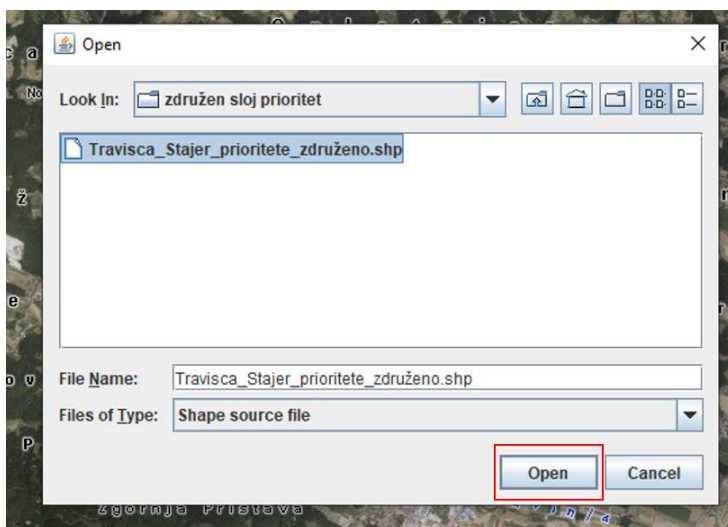

Locations: https://rkg.gov.si
Launched from downloaded JNLP file

This application will run with unrestricted access which may put your computer and personal information at risk. Run this application only if you trust the locations and publisher above.

Do not show this again for this app from the publisher above

[More Information](#)

Odpre se grafično okno. V desnem zgornjem kotu kliknete (levi klik na miški) na označeno ikono ter nato »Dodaj shape sloj«.

Odpre se novo okno v katerem spremenite »ime sloja« in kliknete »Next«.

S klikom na »Browse« poiščete shp sloj na svojem računalniku.

Ko izberete sloj, ga označite in kliknite »Open«.

In nato še »Finish«.