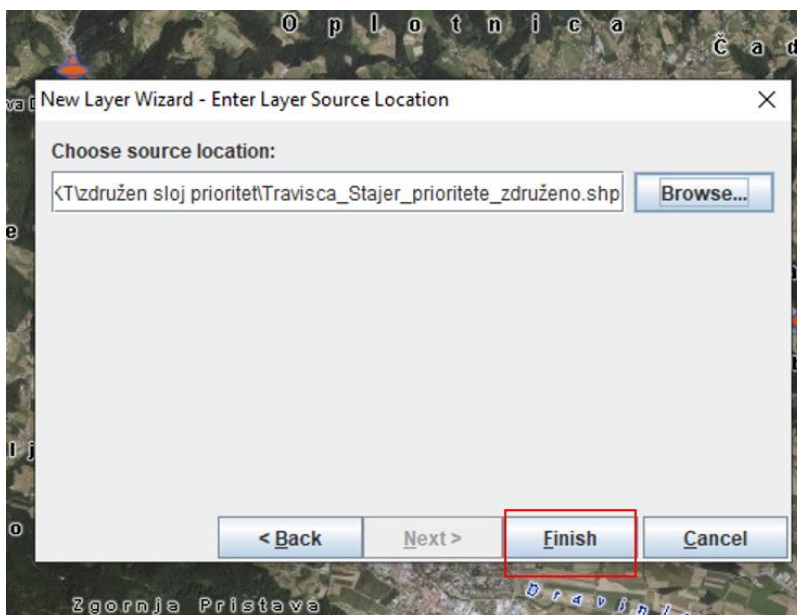

Do not show this again for this app from the publisher above

[More Information](#)

Odpre se grafično okno. V desnem zgornjem kotu kliknete (levi klik na miški) na označeno ikono ter nato »Dodaj shape sloj«.

Odpre se novo okno v katerem spremenite »ime sloja« in kliknete »Next«.

S klikom na »Browse« poiščete shp sloj na svojem računalniku.

Ko izberete sloj, ga označite in kliknite »Open«.

In nato še »Finish«.

Sloj je viden na desni strani na koncu spustnega seznama.

Z desnim klikom na miški »ime sloja« se odprejo različne možnosti, kjer si lahko npr. sloj približate, spremenite barvo črte, da je bolj vidna, itd.