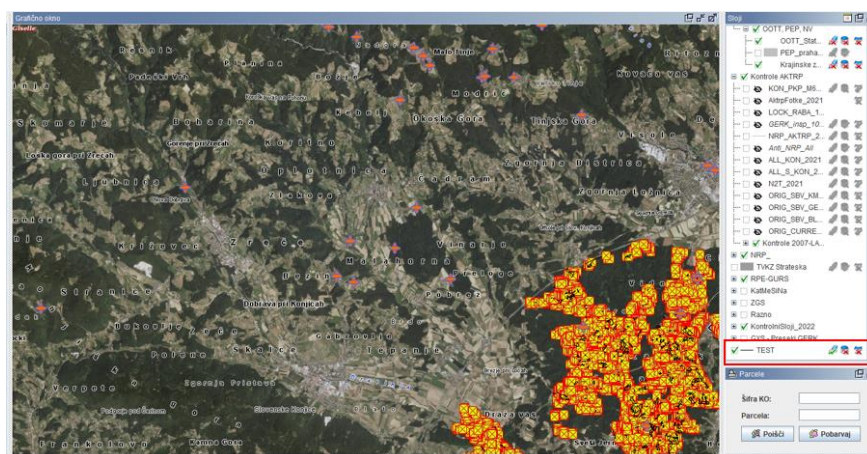

Odpre se novo okno v katerem spremenite »ime sloja« in kliknete »Next«.

S klikom na »Browse« poiščete shp sloj na svojem računalniku.

Ko izberete sloj, ga označite in kliknite »Open«.

In nato še »Finish«.

Sloj je viden na desni strani na koncu spustnega seznama.

Z desnim klikom na miški »ime sloja« se odprejo različne možnosti, kjer si lahko npr. sloj približate, spremenite barvo črte, da je bolj vidna, itd.