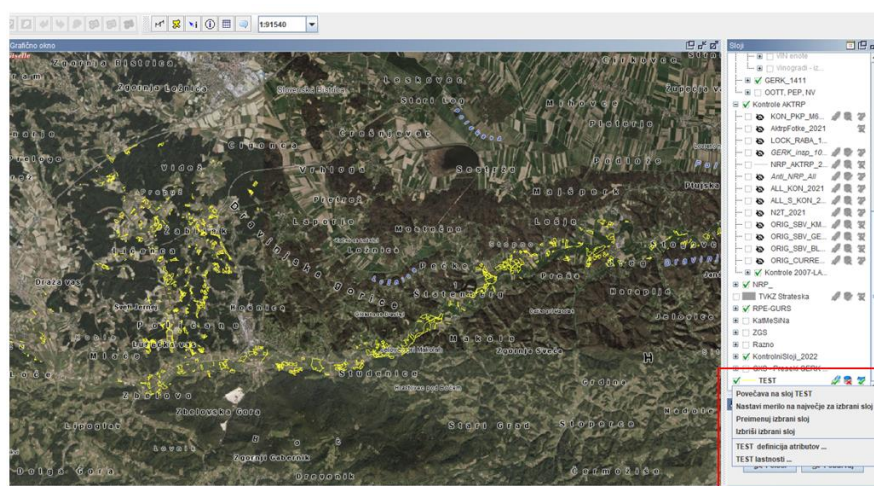

Odpre se novo okno v katerem spremenite »ime sloja« in kliknete »Next«.

S klikom na »Browse« poiščete shp sloj na svojem računalniku.

Ko izberete sloj, ga označite in kliknite »Open«.

In nato še »Finish«.

Sloj je viden na desni strani na koncu spustnega seznama.

Z desnim klikom na miški »ime sloja« se odprejo različne možnosti, kjer si lahko npr. sloj približate, spremenite barvo črte, da je bolj vidna, itd.