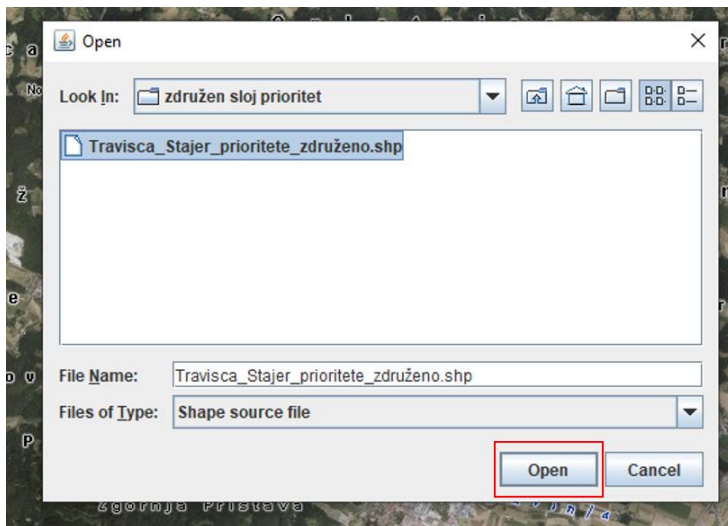

Locations: https://rkg.gov.si
Launched from downloaded JNLP file

This application will run with unrestricted access which may put your computer and personal information at risk. Run this application only if you trust the locations and publisher above.

Do not show this again for this app from the publisher above

[More Information](#)

Odpre se grafično okno. V desnem zgornjem kotu kliknete (levi klik na miški) na označeno ikono ter nato »Dodaj shape sloj«.

Odpre se novo okno v katerem spremenite »ime sloja« in kliknete »Next«.

S klikom na »Browse« poiščete shp sloj na svojem računalniku.

Ko izberete sloj, ga označite in kliknite »Open«.

In nato še »Finish«.