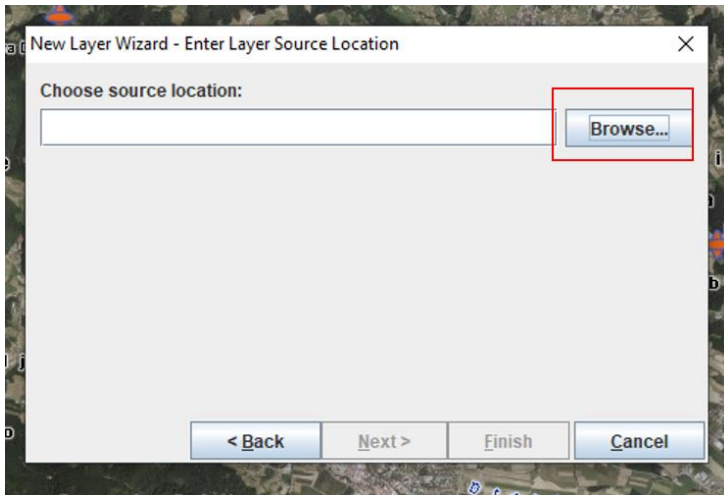

Do not show this again for this app from the publisher above

[More Information](#)

Odpre se grafično okno. V desnem zgornjem kotu kliknete (levi klik na miški) na označeno ikono ter nato »Dodaj shape sloj«.

Odpre se novo okno v katerem spremenite »ime sloja« in kliknete »Next«.

S klikom na »Browse« poiščete shp sloj na svojem računalniku.

Ko izberete sloj, ga označite in kliknite »Open«.

In nato še »Finish«.

Sloj je viden na desni strani na koncu spustnega seznama.

Z desnim klikom na miški »ime sloja« se odprejo različne možnosti, kjer si lahko npr. sloj približate, spremenite barvo črte, da je bolj vidna, itd.